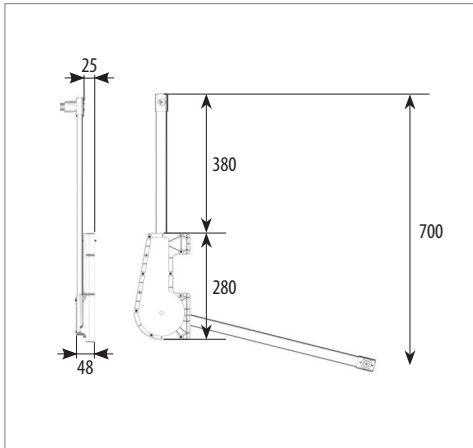

ΑΣΑΝΣΕΡ ΝΤΟΥΛΑΠΑΣ 15 KG

MagicLift 1100

- Μηχανισμός ασανσέρ ντουλάπας.
- Έχει την ικανότητα να ανασύρει έως και 15 κιλά βάρους.
- Το σώμα του μηχανισμού είναι κατασκευασμένο από πλαστικό υλικό υψηλής αντοχής.
- Ο μηχανισμός διαθέτει λειτουργία επιβράδυνσης.
- Η συσκευασία setbox του προϊόντος είναι ανθεκτική για την εύκολη μεταφορά.
- Ο σωλήνας κρεμάστρας είναι μεταξύ 600 - 115 mm.
- Το ασανσέρ ντουλάπας διαθέτει κομψό και χρήσιμο χερούλι.
- Παρέχει άνετη χρήση στην κατεύθυνση κλεισίματος με τον μηχανισμό επιβράδυνσης.
- Παρέχει ασφαλή πρόσβαση στα ρούχα σας χωρίς να χρειάζεται σκάλες ή επιπλέον ανύψωση.
- Έχει γωνία εργασίας 90 ο και 110ο.
- Έχει ληφθεί υπόψη η δυνατότητα μπροστινής ακινητοποίησης για την αποτροπή πτώσης λόγω βάρους κατά την κάθοδο.
- Διαθέτει ισχυρό προφίλ πλευρικής κολώνας.
- Κατόπιν αιτήματος, είναι δυνατή η επέκταση του εύρους χρήσης του συστήματος με σωλήνα ανάρτησης διαμέτρου 22 mm έως και 1600 mm.

Σαρώστε τον κωδικό QR για περισσότερες πληροφορίες.

MagicLift 1200

ΑΣΑΝΣΕΡ ΝΤΟΥΛΑΠΑΣ 12 KG

MagicLift 1100

ΑΣΑΝΣΕΡ ΝΤΟΥΛΑΠΑΣ 15 KG

Επιφύλασσεται το δικαίωμα αλλαγής διαστάσεων.

Επιφύλασσεται το δικαίωμα αλλαγής διαστάσεων.

Κωδικός Παρ.	Κωδικός Προϊόντος	Περιγραφή	Χρώμα	Ποσότητα	Τιμή
21.112.06	135-1200-3610	MagicLift 12 Kg - Ασασέρ Ντουλάπας (650-850 mm)	Ανθρακί	Τεμ.	
21.112.06A	135-1200-3620	MagicLift 12 Kg - Ασασέρ Ντουλάπας (850-1250 mm)	Ανθρακί	Τεμ.	
21.115.10	135-1100-3610	MagicLift 15 Kg - Ασασέρ Ντουλάπας (750 - 1150 mm)	Γκρι	Τεμ.	
21.115.06	135-1100-3620	MagicLift 15 Kg - Ασασέρ Ντουλάπας (750 - 1150 mm)	Ανθρακί	Τεμ.	
21.100.10	135-1101-3610	Προσθήκη Πλαϊνή Ασασέρ Ντουλάπας	Γκρι	Τεμ.	
21.100.06	135-1101-3620	Προσθήκη Πλαϊνή Ασασέρ Ντουλάπας	Ανθρακί	Τεμ.	