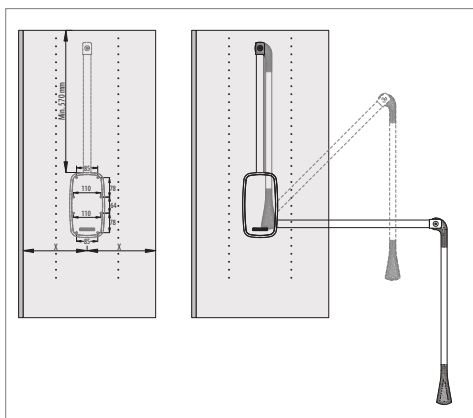

ΑΣΑΝΣΕΡ ΝΤΟΥΛΑΠΑΣ 15 KG

MagicLift 1100

- Μηχανισμός ασανσέρ ντουλάπας.
- Έχει την ικανότητα να ανασύρει έως και 15 κιλά βάρους.
- Το σώμα του μηχανισμού είναι κατασκευασμένο από πλαστικό υλικό υψηλής αντοχής.
- Ο μηχανισμός διαθέτει λειτουργία επιβράδυνσης.
- Η συσκευασία setbox του προϊόντος είναι ανθεκτική για την εύκολη μεταφορά.
- Ο σωλήνας κρεμάστρας είναι μεταξύ 600 - 115 mm.
- Το ασανσέρ ντουλάπας διαθέτει κομψό και χρήσιμο χερούλι.
- Παρέχει άνετη χρήση στην κατεύθυνση κλεισίματος με τον μηχανισμό επιβράδυνσης.
- Παρέχει ασφαλή πρόσβαση στα ρούχα σας χωρίς να χρειάζεται σκάλες ή επιπλέον ανύψωση.
- Έχει γωνία εργασίας 90 ο και 110ο.
- Έχει ληφθεί υπόψη η δυνατότητα μπροστινής ακινητοποίησης για την αποτροπή πτώσης λόγω βάρους κατά την κάθοδο.
- Διαθέτει ισχυρό προφίλ πλευρικής κολώνας.
- Κατόπιν αιτήματος, είναι δυνατή η επέκταση του εύρους χρήσης του συστήματος με σωλήνα ανάρτησης διαμέτρου 22 mm έως και 1600 mm.

Σαρώστε τον κωδικό QR για περισσότερες πληροφορίες.

MagicLift 1200

ΑΣΑΝΣΕΡ ΝΤΟΥΛΑΠΑΣ 12 KG

MagicLift 1100

ΑΣΑΝΣΕΡ ΝΤΟΥΛΑΠΑΣ 15 KG

Επιφύλασσεται το δικαίωμα αλλαγής διαστάσεων.

Επιφύλασσεται το δικαίωμα αλλαγής διαστάσεων.