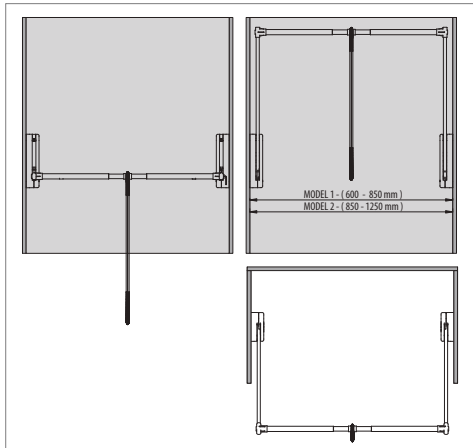

ΑΣΑΝΣΕΡ ΝΤΟΥΛΑΠΑΣ 15 KG

MagicLift 1100

- Μηχανισμός ασανσέρ ντουλάπας.
- Έχει την ικανότητα να ανασύρει έως και 15 κιλά βάρους.
- Το σώμα του μηχανισμού είναι κατασκευασμένο από πλαστικό υλικό υψηλής αντοχής.
- Ο μηχανισμός διαθέτει λειτουργία επιβράδυνσης.
- Η συσκευασία setbox του προϊόντος είναι ανθεκτική για την εύκολη μεταφορά.
- Ο σωλήνας κρεμάστρας είναι μεταξύ 600 - 115 mm.
- Το ασανσέρ ντουλάπας διαθέτει κομψό και χρήσιμο χερούλι.
- Παρέχει άνετη χρήση στην κατεύθυνση κλεισίματος με τον μηχανισμό επιβράδυνσης.
- Παρέχει ασφαλή πρόσβαση στα ρούχα σας χωρίς να χρειάζεται σκάλες ή επιπλέον ανύψωση.
- Έχει γωνία εργασίας 90 ο και 110ο.
- Έχει ληφθεί υπόψη η δυνατότητα μπροστινής ακινητοποίησης για την αποτροπή πτώσης λόγω βάρους κατά την κάθοδο.
- Διαθέτει ισχυρό προφίλ πλευρικής κολώνας.
- Κατόπιν αιτήματος, είναι δυνατή η επέκταση του εύρους χρήσης του συστήματος με σωλήνα ανάρτησης διαμέτρου 22 mm έως και 1600 mm.

Σαρώστε τον κωδικό QR για περισσότερες πληροφορίες.

MagicLift 1200

ΑΣΑΝΣΕΡ ΝΤΟΥΛΑΠΑΣ 12 KG

MagicLift 1100

ΑΣΑΝΣΕΡ ΝΤΟΥΛΑΠΑΣ 15 KG

Επιφύλασσεται το δικαίωμα αλλαγής διαστάσεων.

Επιφύλασσεται το δικαίωμα αλλαγής διαστάσεων.

Κωδικός Παρ.	Κωδικός Προϊόντος	Περιγραφή	Χρώμα	Ποσότητα	Τιμή
21.112.06	135-1200-3610	MagicLift 12 Kg - Ασασέρ Ντουλάπας (650-850 mm)	Ανθρακί	Τεμ.	
21.112.06A	135-1200-3620	MagicLift 12 Kg - Ασασέρ Ντουλάπας (850-1250 mm)	Ανθρακί	Τεμ.	
21.115.10	135-1100-3610	MagicLift 15 Kg - Ασασέρ Ντουλάπας (750 - 1150 mm)	Γκρι	Τεμ.	
21.115.06	135-1100-3620	MagicLift 15 Kg - Ασασέρ Ντουλάπας (750 - 1150 mm)	Ανθρακί	Τεμ.	
21.100.10	135-1101-3610	Προσθήκη Πλαϊνή Ασασέρ Ντουλάπας	Γκρι	Τεμ.	
21.100.06	135-1101-3620	Προσθήκη Πλαϊνή Ασασέρ Ντουλάπας	Ανθρακί	Τεμ.	